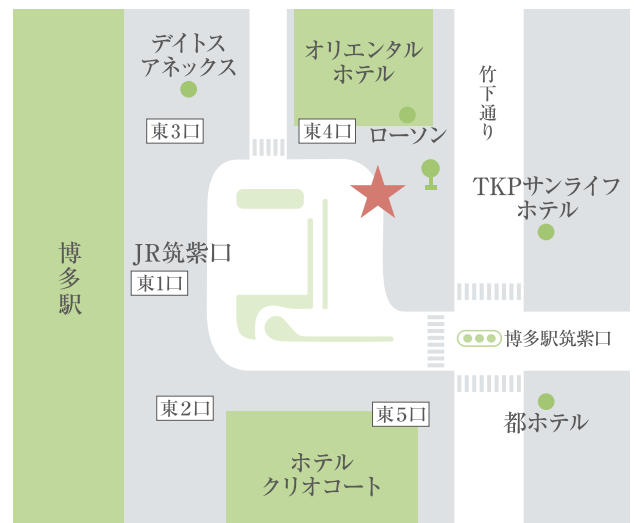

## ● JR鳥栖駅ご利用の方

JR鳥栖駅は正面出口に駐車スペースが無い為、スタジアム側をご案内ください。

## ● 西鉄久留米駅ご利用の方

西鉄久留米駅は西口方面に進み明治通り沿いの日本生命ビル前をご案内ください。

## ● 福岡空港ご利用の方

福岡空港は 第3ターミナルを 出て、正面の立体駐車場の左側のバス専用駐車場をご案内下さい

※駐車場代 ¥600 が別途必要になります。