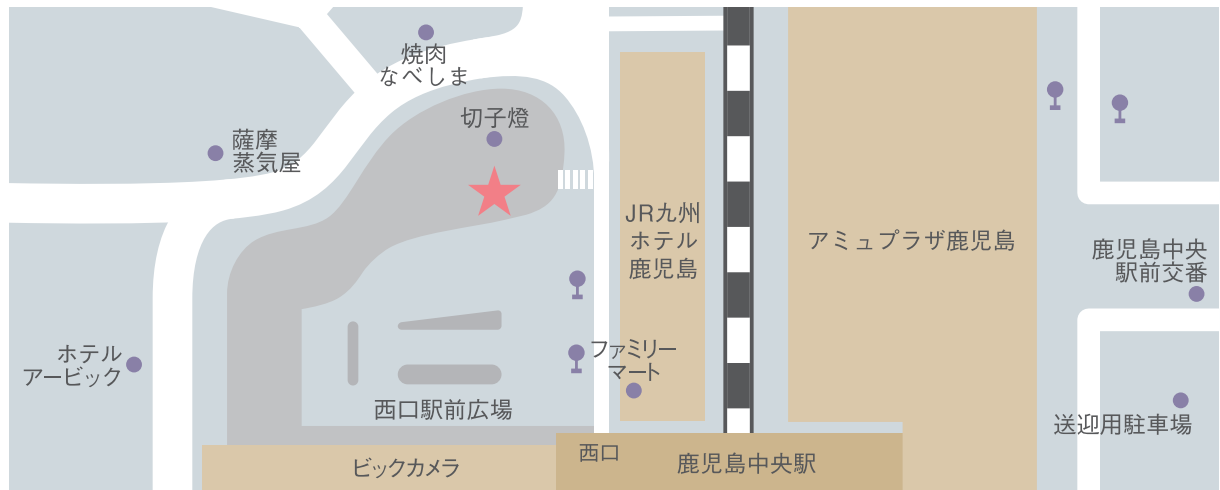

# SHUTTLE BUS STOP MAP

－ シャトルバスのご案内 －

## ● 鹿児島中央駅ご利用の方

「鹿児島中央駅」西口ロータリーにお集まりください

※所要時間 約30分