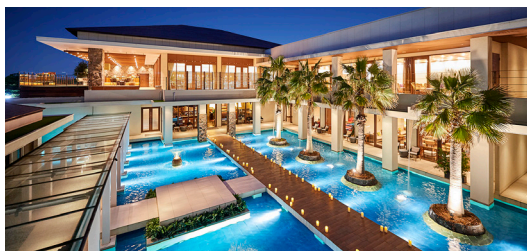

ロケーション 撮影プラン

by  Dears MICE

全国23施設、それぞれコンセプトが異なりますのでご希望イメージに合わせた施設をご提案いたします。

企業のコーポレート撮影から、映画、ドラマ撮影、カタログ撮影など多数の実績があり、様々な用途でご利用可能ですのでお気軽にご相談くださいませ。

ロケーション撮影プラン

スチール撮影

33,000円(税込)~/1h

ムービー撮影